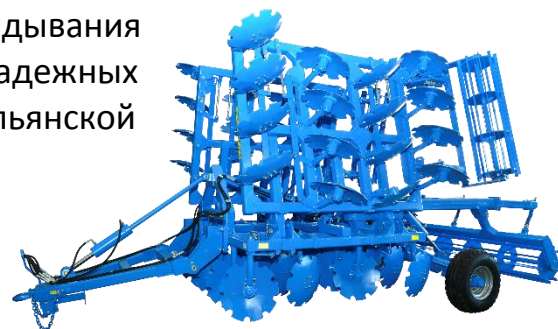

➤ Удобную и безопасную систему складывания в транспортное положение при помощи надежных гидроцилиндров, изготовленных по итальянской технологии.